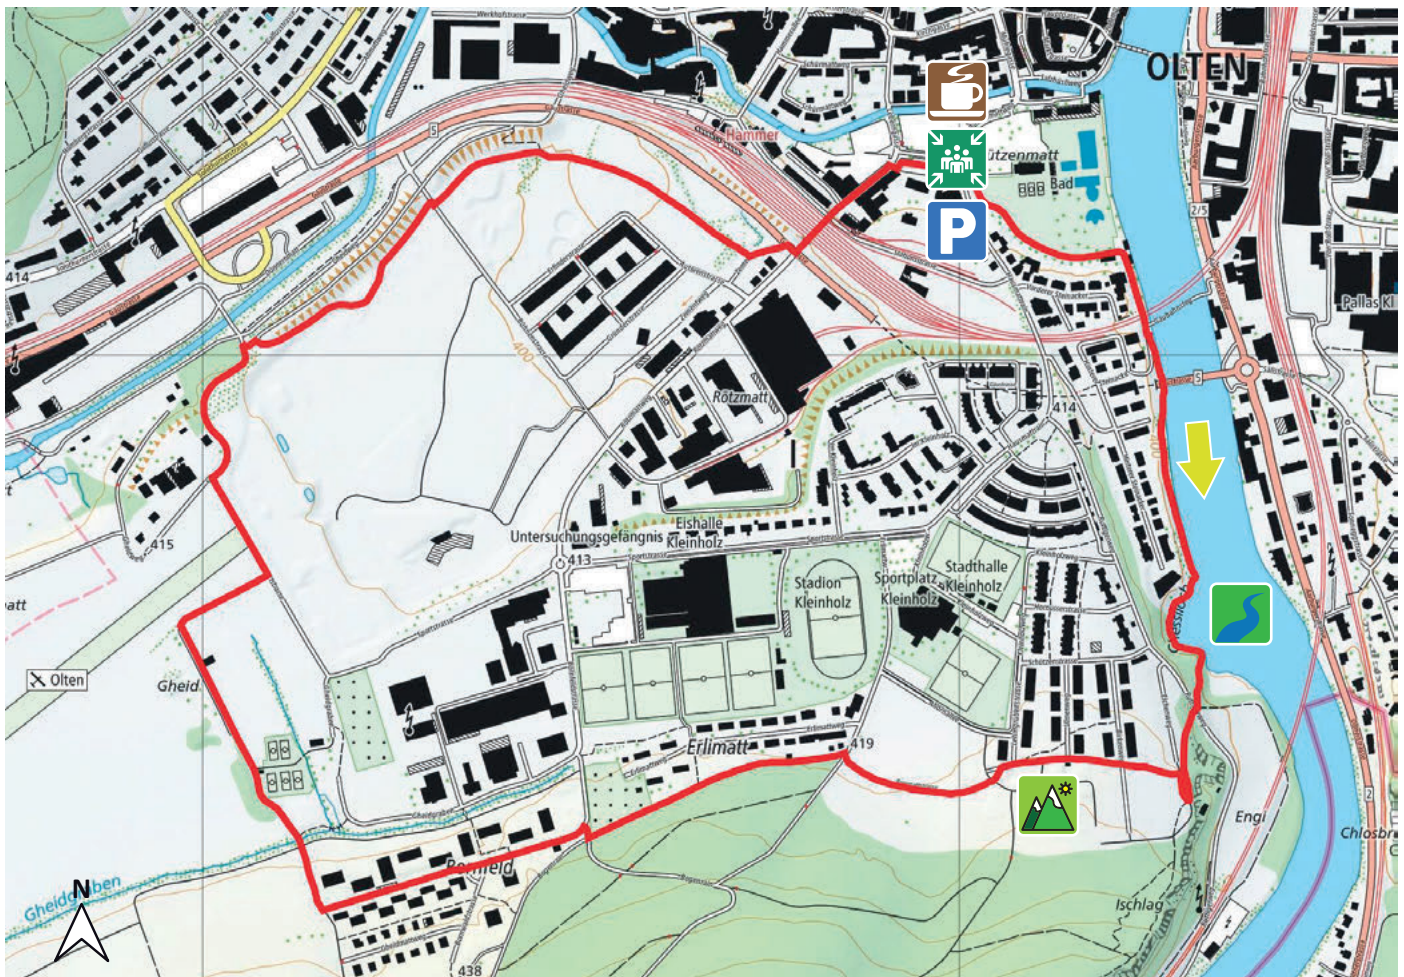

# CHESSILOCH

13

4600 OLTEN

4.5 km

m.ü.M.

Vor dem Freibad Olten

(Bushaltestelle Schützenmatt)

Aare, Chessiloch

Aussicht

Diverse Restaurants in der Stadt